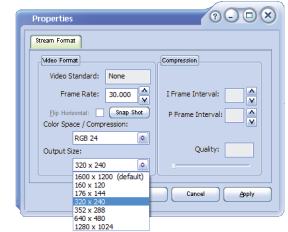

Свойства-Увеличение (только в 320x240)

■ Установка программной утилиты веб-камеры Digitus

Фильтр записи видео

Запись видео

Свойства – Глубина цвета/Сжатие

Изменение частоты кадров при записи видео (кадр./сек.)

Свойства – Выходное разрешение

Изменение выходного разрешения при записи видео

(Разрешение видео можно установить в основном меню программной утилиты веб-камеры Digitus)

■ Установка программной утилиты веб-камеры Digitus