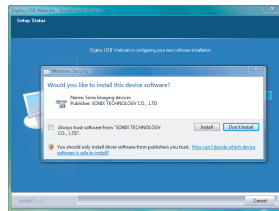

Установка веб-камеры Digitus ■

Подключите USB разъем веб-камеры Digitus к гнезду USB на вашем компьютере, как показано на рисунке

Ваш компьютер автоматически распознает веб-камеру Digitus и установит драйвер. Пожалуйста подождите...

Теперь веб-камера Digitus установлена и готова к работе

*Для слежения за лицом, эффектов для лица и специальных возможностей требуется установка программной утилиты "Digitus Webcam Utility Program"

■ Установка программной утилиты веб-камеры Digitus

Подключите USB разъем веб-камеры Digitus к гнезду USB на вашем компьютере, как показано на рисунке

Для начала установки щелкните мышью на кнопке «Далее»

Затем нажмите на «Все равно установить этот драйвер»