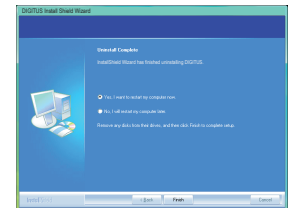

Удаление программной утилиты веб-камеры Digitus

Выберите «Удалить» и щелкните мышью на кнопке «Далее»

Щелкните на кнопке «Да»

Для завершения процесса удаления и перезагрузки компьютера щелкните на кнопке «Готово»