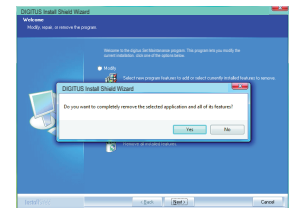

Щелкните на кнопке «Да»