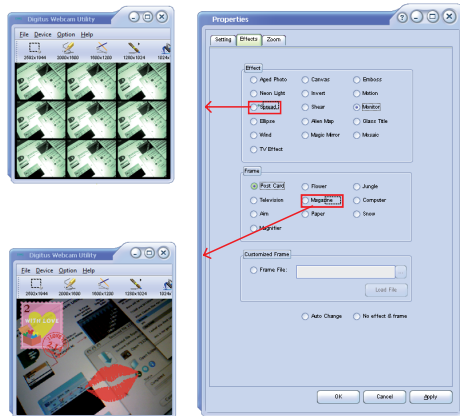

Установка программной утилиты веб-камеры Digitus

Установка программной утилиты веб-камеры Digitus

Фильтр записи видео

Свойства

■ Установка программной утилиты веб-камеры Digitus

Фильтр записи видео

Свойства-Эффекты (только в 320x240)

Свойства-Увеличение (только в 320x240)

■ Установка программной утилиты веб-камеры Digitus

Фильтр записи видео

Запись видео

Свойства – Глубина цвета/Сжатие

Изменение частоты кадров при записи видео (кадр./сек.)