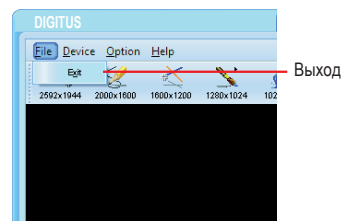

Установка программной утилиты веб-камеры Digitus