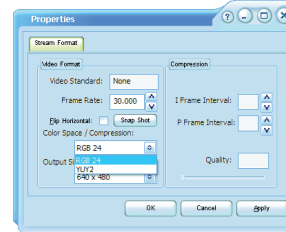

Свойства-Увеличение (только в 320x240)

■ Установка программной утилиты веб-камеры Digitus

Фильтр записи видео

Запись видео

Свойства – Глубина цвета/Сжатие

Изменение частоты кадров при записи видео (кадр./сек.)

Свойства – Выходное разрешение

Изменение выходного разрешения при записи видео

(Разрешение видео можно установить в основном меню программной утилиты веб-камеры Digitus)

■ Установка программной утилиты веб-камеры Digitus