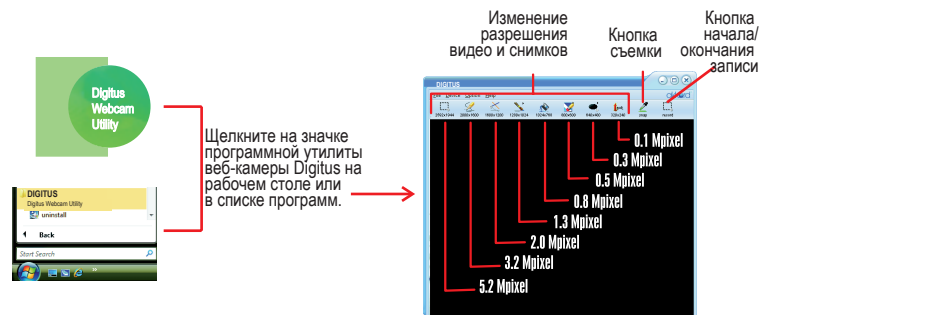

Установка программной утилиты веб-камеры Digitus