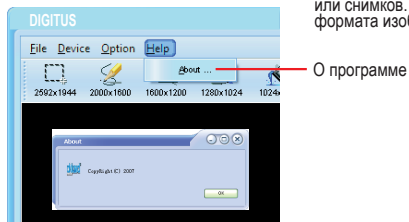

Установка программной утилиты веб-камеры Digitus