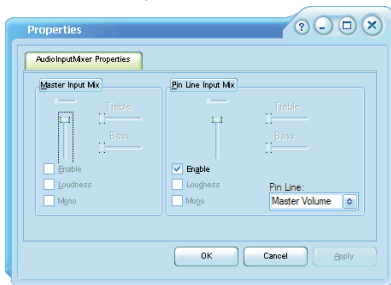

■ Установка программной утилиты веб-камеры Digitus

Фильтр записи звука

Опции

Свойства – Вход аудио/Свойства микрофера

Общие

Изменение установок микрофона