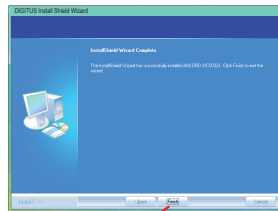

Установка веб-камеры Digitus ■

Подключите USB разъем веб-камеры Digitus к гнезду USB на вашем компьютере, как показано на рисунке

Ваш компьютер автоматически распознает веб-камеру Digitus и установит драйвер. Пожалуйста подождите...

Теперь веб-камера Digitus установлена и готова к работе

*Для слежения за лицом, эффектов для лица и специальных возможностей требуется установка программной утилиты "Digitus Webcam Utility Program"

■ Установка программной утилиты веб-камеры Digitus

Подключите USB разъем веб-камеры Digitus к гнезду USB на вашем компьютере, как показано на рисунке

Для начала установки щелкните мышью на кнопке «Далее»

Затем нажмите на «Все равно установить этот драйвер»