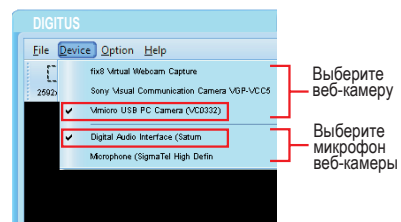

Удаление программной утилиты веб-камеры Digitus

Выберите «Удалить» и щелкните мышью на кнопке «Далее»

Щелкните на кнопке «Да»

Для завершения процесса удаления и перезагрузки компьютера щелкните на кнопке «Готово»

Установка программной утилиты веб-камеры Digitus

Установка программной утилиты веб-камеры Digitus

Фильтр записи видео

Свойства

■ Установка программной утилиты веб-камеры Digitus

Фильтр записи видео

Свойства-Эффекты (только в 320x240)