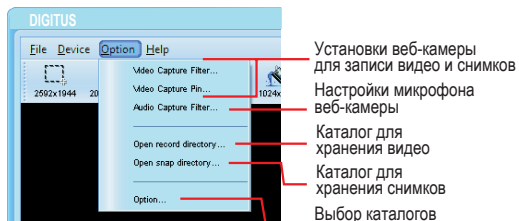

Установка программной утилиты веб-камеры Digitus