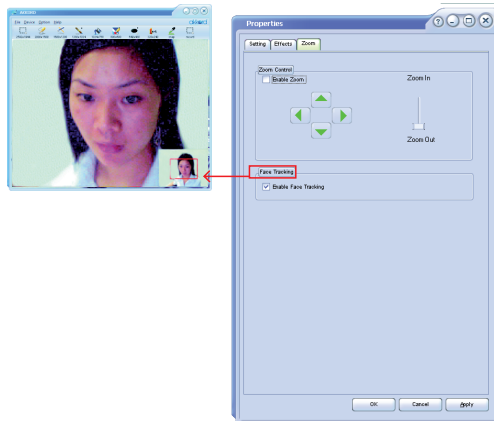

Установка программной утилиты веб-камеры Digitus

Установка программной утилиты веб-камеры Digitus

Фильтр записи видео

Свойства

■ Установка программной утилиты веб-камеры Digitus

Фильтр записи видео

Свойства-Эффекты (только в 320x240)

Свойства-Увеличение (только в 320x240)

■ Установка программной утилиты веб-камеры Digitus

Фильтр записи видео

Запись видео

Свойства – Глубина цвета/Сжатие

Изменение частоты кадров при записи видео (кадр./сек.)