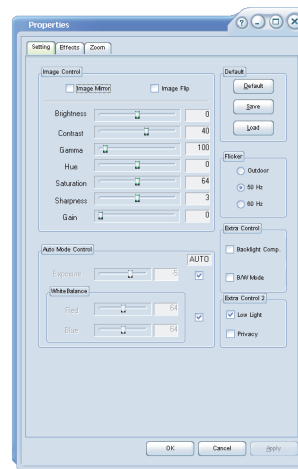

Для завершения установки щелкните на кнопке «Готово»

На рабочем столе появится значок программной утилиты Digitus Webcam

В списке программ отобразится программная утилита Digitus Webcam Utility

Установка программной утилиты веб-камеры Digitus ■

Установка программной утилиты веб-камеры Digitus

Установка программной утилиты веб-камеры Digitus

Фильтр записи видео

Свойства

■ Установка программной утилиты веб-камеры Digitus

Фильтр записи видео

Свойства-Эффекты (только в 320x240)

Свойства-Увеличение (только в 320x240)

■ Установка программной утилиты веб-камеры Digitus

Фильтр записи видео

Запись видео

Свойства – Глубина цвета/Сжатие

Изменение частоты кадров при записи видео (кадр./сек.)