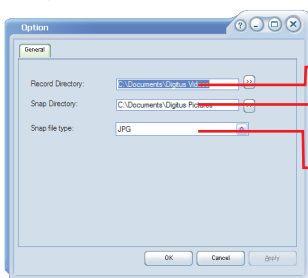

Изменение каталога для хранения видео

Изменение каталога для хранения снимков

Изменение формата файлов для хранения снимков

■ Часто задаваемые вопросы о веб-камере Digitus и ответы на них

Поиск неисправностей

Q.1: Веб-камера Digitus не работает?

1. A1.1: Веб-камера Digitus использует не требующий драйверов интерфейс USB 2.0 UVC. Для установки веб-камеры следуйте указаниям на странице 2.
   A1.2: Для использования веб-камеры или записи видео/снимков необходимо установить на компьютер специальное приложение. Для этой цели вы можете использовать программную утилиту веб-камеры Digitus. (Чтобы установить программную утилиту веб-камеры Digitus прочитайте стр. 3).
   A1.3: Если проблема не решена, отключите камеру от USB порта вашего компьютера, перезагрузите компьютер и повторите шаги, описанные на странице 2.
   A1.4: Если проблем так и не устранена, обратитесь в центр технической поддержки компании-продавца.

Q.2: Микрофон веб-камеры Digitus не работает.

1. A2.1: Убедитесь, что в используемом приложении в качестве входа аудио выбран цифровой микрофон вашей веб-камеры «Digital Audio Interface».
   A2.2: Если микрофон так и не заработал, отключите камеру от USB порта вашего компьютера, перезагрузите компьютер и повторите шаги, описанные на странице 2.
   A2.3: Если проблема так и не устранена, обратитесь в центр технической поддержки компании-продавца.

Q.3: Слежение за лицом, эффекты для лица и специальные возможности не работают.

1. A3.1: Убедитесь, что программная утилита для веб-камеры Digitus установлена.
   A3.2: Убедитесь в том, что выходное разрешение видео установлено как 320x240 или более низкое.

Техническое описание веб-камеры Digitus ■

DA-70816

Датчик изображения

1/4" КМОП датчик

Разрешение

1.3 мегапикселя

Разрешение при записи снимков

До 5.2 мпикс. (с программной интерполяцией)

Разрешение при записи видео

До 5.2 мпикс. (с программной интерполяцией)

Частота кадров цифрового видео

30 кадров/сек. (QSIF, SIF, CF, VGA)

15 кадров/сек. (XVGA, 1024x768, 1280x1024)

10 кадров/сек. (1600x1200, 2000x1600, 2592x1944)

Формат видео

MPEG4

Формат снимков

Jpeg, Bmp

Объектив

Высококачественный компактный объектив

Фокусное расстояние объектива

80 мм – бесконечность

Программная регулировка

Яркость, контрастность, насыщенность, четкость и т.п.

Авторегулировки

Автоматическая выдержка, баланс белого и т.п.

Звук

Встроенный микрофон

Тип интерфейса

Бездрайверный интерфейс UCB 2.0 UVC

Приложения к ОС

Windows XP, Vista

Прочее

DA-70817

Датчик изображения

1/4" КМОП датчик

Разрешение

1.3 мегапикселя

Разрешение при записи снимков

До 5.2 мпикс. (с программной интерполяцией)

Разрешение при записи видео

До 5.2 мпикс. (с программной интерполяцией)

Частота кадров цифрового видео

30 кадров/сек. (QSIF, SIF, CF, VGA)

15 кадров/сек. (XVGA, 1024x768, 1280x1024)

10 кадров/сек. (1600x1200, 2000x1600, 2592x1944)

Формат видео

MPEG4

Формат снимков

Jpeg, Bmp

Объектив