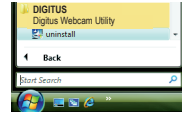

Для завершения установки щелкните на кнопке «Готово»

На рабочем столе появится значок программной утилиты Digitus Webcam

В списке программ отобразится программная утилита Digitus Webcam Utility

Установка программной утилиты веб-камеры Digitus ■

Удаление программной утилиты веб-камеры Digitus

Выберите «Удалить» и щелкните мышью на кнопке «Далее»

Щелкните на кнопке «Да»

Для завершения процесса удаления и перезагрузки компьютера щелкните на кнопке «Готово»